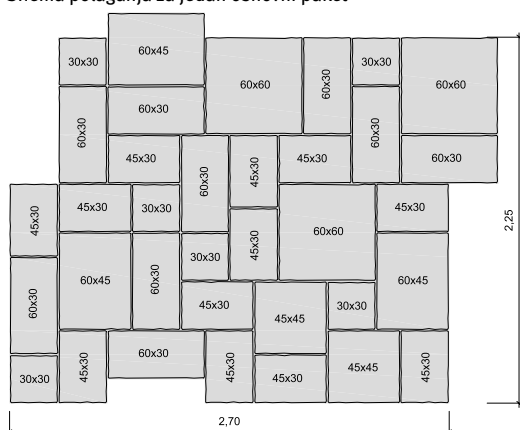

**Pregled načina isporuke Bradstone Old Town ploča**

Opis	Debljina ploče u cm	Dimenzije u cm	Potreba/količina	Težina cca.
Ploča	3,8 do 4,4	45 x 30	7,3 kom/m <sup>2</sup>	12,15 kg/kom
Ploča	3,8 do 4,4	45 x 45	4,9 kom/m <sup>2</sup>	18,20 kg/kom
Osnovni paket 6,07m <sup>2</sup>	3,8 do 4,4	30 x 30	6 kom/paket	90 kg/m <sup>2</sup>
	3,8 do 4,4	45 x 30	12 kom/paket	
	3,8 do 4,4	45 x 45	2 kom/paket	
	3,8 do 4,4	60 x 30	9 kom/paket	
	3,8 do 4,4	60 x 45	3 kom/paket	
	3,8 do 4,4	60 x 60	3 kom/paket	

**Schema polaganja Bradstone Old Town**

Schema polaganja za jedan osnovni paket

Schema br. 1	Format	Napomena
	Miješani formati	
Potrebna količina kom/m <sup>2</sup>	—	Kombinirana forma

Schema polaganja za jedan osnovni paket

**Pregled načina isporuke Bradstone Old Town ploča**

Opis	Debljina ploče u cm	Dimenzije u cm	Potreba/količina	Težina cca.
Mali krug		Promjer 270	5,72 m <sup>2</sup> /paleta	90 kg
Veliki krug		Promjer 390	11,93 m <sup>2</sup> /paleta	90 kg
Gazište	3,7	56 x 42	–	18,4 kg/kom

Old Town kut za krug  
5 dijelova (= 1 set)  
Nadopuna  
kruga „B“

**Schema polaganja Bradstone Old Town gazišta**