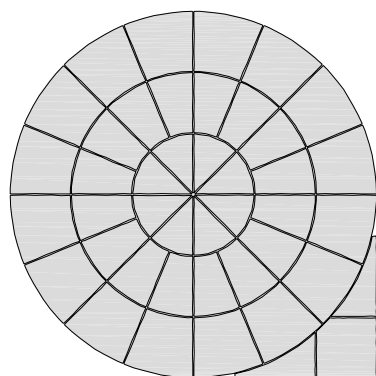

**Pregled načina isporuke Bradstone Old Town ploča**

Opis	Debljina ploče u cm	Dimenzije u cm	Potreba/količina	Težina cca.
Ploča	3,8 do 4,4	45 x 30	7,3 kom/m <sup>2</sup>	12,15 kg/kom
Ploča	3,8 do 4,4	45 x 45	4,9 kom/m <sup>2</sup>	18,20 kg/kom
Osnovni paket 6,07m <sup>2</sup>	3,8 do 4,4	30 x 30	6 kom/paket	90 kg/m <sup>2</sup>
	3,8 do 4,4	45 x 30	12 kom/paket	
	3,8 do 4,4	45 x 45	2 kom/paket	
	3,8 do 4,4	60 x 30	9 kom/paket	
	3,8 do 4,4	60 x 45	3 kom/paket	
	3,8 do 4,4	60 x 60	3 kom/paket	

**Pregled načina isporuke Bradstone Old Town ploča**

Opis	Debljina ploče u cm	Dimenzije u cm	Potreba/količina	Težina cca.
Mali krug		Promjer 270	5,72 m <sup>2</sup> /paleta	90 kg
Veliki krug		Promjer 390	11,93 m <sup>2</sup> /paleta	90 kg
Gazište	3,7	56 x 42	–	18,4 kg/kom

**Schema polaganja Bradstone Old Town kruga**

Krug „A“ mali krug Ø 270 cm  
5,72 m<sup>2</sup>

Old Town kut za krug  
3 dijela (= 1 set)  
Nadopuna  
kruga „A“

Krug „B“ veliki krug Ø 390 cm  
(kutevi za krug „A“)  
11,93 m<sup>2</sup>