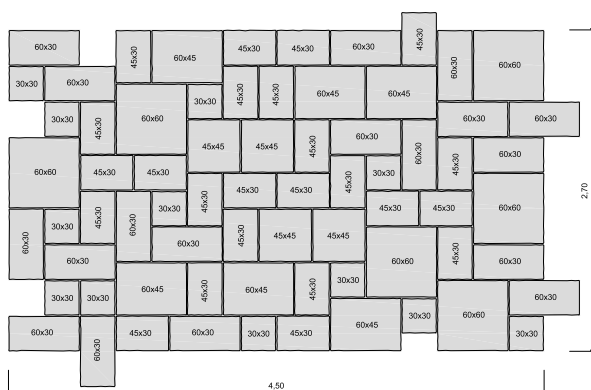

Schema polaganja za dva osnovna paketa

Schema br. 3	Format	Napomena
	Miješani formati	
Potrebna količina kom/m²	—	Kombinirana forma