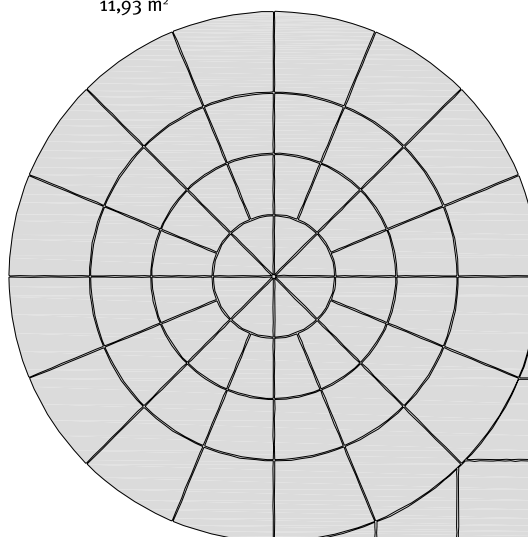

**Pregled načina isporuke Bradstone Old Town ploča**

Opis	Debljina ploče u cm	Dimenzije u cm	Potreba/količina	Težina cca.
Ploča	3,8 do 4,4	45 x 30	7,3 kom/m <sup>2</sup>	12,15 kg/kom
Ploča	3,8 do 4,4	45 x 45	4,9 kom/m <sup>2</sup>	18,20 kg/kom
Osnovni paket 6,07m <sup>2</sup>	3,8 do 4,4	30 x 30	6 kom/paket	90 kg/m <sup>2</sup>
	3,8 do 4,4	45 x 30	12 kom/paket	
	3,8 do 4,4	45 x 45	2 kom/paket	
	3,8 do 4,4	60 x 30	9 kom/paket	
	3,8 do 4,4	60 x 45	3 kom/paket	
	3,8 do 4,4	60 x 60	3 kom/paket	

**Pregled načina isporuke Bradstone Old Town ploča**

Opis	Debljina ploče u cm	Dimenzije u cm	Potreba/količina	Težina cca.
Mali krug		Promjer 270	5,72 m <sup>2</sup> /paleta	90 kg
Veliki krug		Promjer 390	11,93 m <sup>2</sup> /paleta	90 kg
Gazište	3,7	56 x 42	–	18,4 kg/kom

**Schema polaganja Bradstone Old Town kruga**

Krug „A“ mali krug Ø 270 cm  
5,72 m<sup>2</sup>

Old Town kut za krug  
3 dijela (= 1 set)  
Nadopuna  
kruga „A“

Krug „B“ veliki krug Ø 390 cm  
(kutevi za krug „A“)  
11,93 m<sup>2</sup>