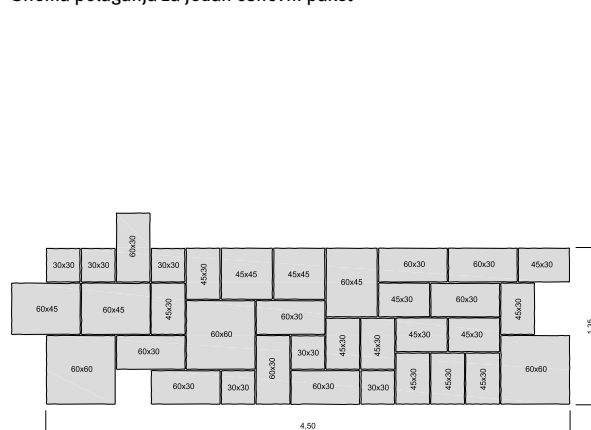

Schema polaganja za jedan osnovni paket

Schema br. 2	Format	Napomena
	Miješani formati	
Potrebna količina kom/m²	—	Kombinirana forma